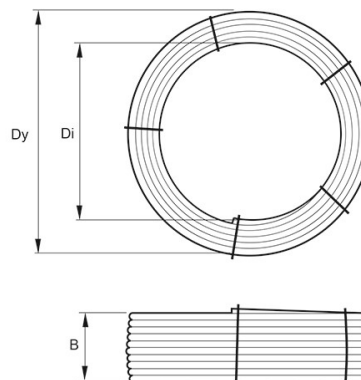

BYGGMÅTT

Dimensioner

Dy 1250 mm

Di 995 mm

B 300 mm

Vikt 38,85 kg

PIPELIFE SVERIGE AB

Industrivägen 1 · 524 41 Ljung · Sverige
Telefon: +46 513 221 00 · Fax: +46 513 221 99
Email: info@pipelife.se · Fakturaadress: invoice@pipelife.se