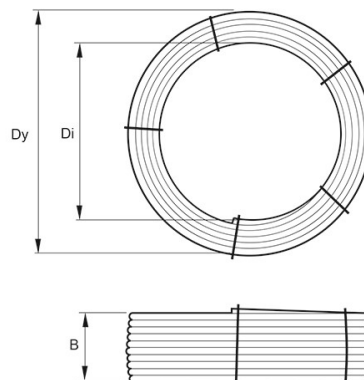

BYGGMÅTT

Dimensioner

Dy 1680 mm

Di 1350 mm

B 255 mm

Vikt 53,1 kg

PIPELIFE SVERIGE AB

Industrivägen 1 · 524 41 Ljung · Sverige
Telefon: +46 513 221 00 · Fax: +46 513 221 99
Email: info@pipelife.se · Fakturaadress: invoice@pipelife.se