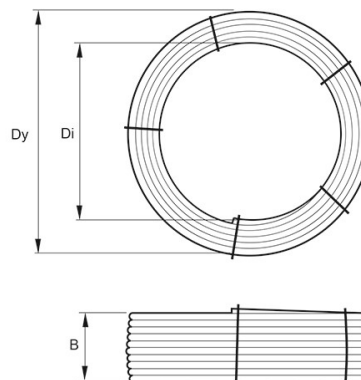

BYGGMÅTT

Dimensioner

Dy 880 mm

Di 625 mm

B 140 mm

Vikt 15,7 kg

PIPELIFE SVERIGE AB

Industrivägen 1 · 524 41 Ljung · Sverige
Telefon: +46 513 221 00 · Fax: +46 513 221 99
Email: info@pipelife.se · Fakturaadress: invoice@pipelife.se