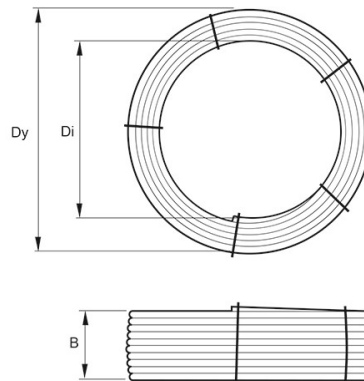

BYGGMÅTT

Dimensioner

Dy 905 mm

Di 660 mm

B 175 mm

Vikt 17,6 kg

PIPELIFE SVERIGE AB

Industrivägen 1 · 524 41 Ljung · Sverige
Telefon: +46 513 221 00 · Fax: +46 513 221 99
Email: info@pipelife.se · Fakturaadress: invoice@pipelife.se