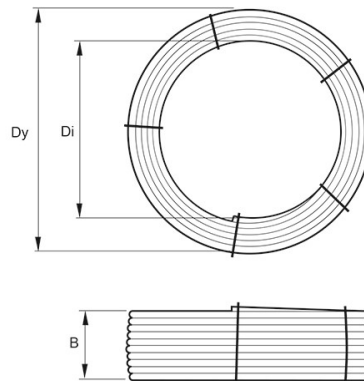

### TEKNISK SPECIFIKATION

D	32 mm
e	3 mm
l	100 m

## BYGGMÅTT

### Dimensioner

Dy 1165 mm

Di 840 mm

B 190 mm

Vikt 27,3 kg