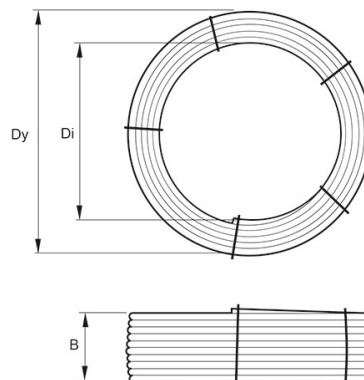

BYGGMÅTT

Dimensioner

Dy 915 mm

Di 490 mm

B 240 mm

Vikt 45,6 kg

PIPELIFE SVERIGE AB

Industrivägen 1 · 524 41 Ljung · Sverige
Telefon: +46 513 221 00 · Fax: +46 513 221 99
Email: info@pipelife.se · Fakturaadress: invoice@pipelife.se