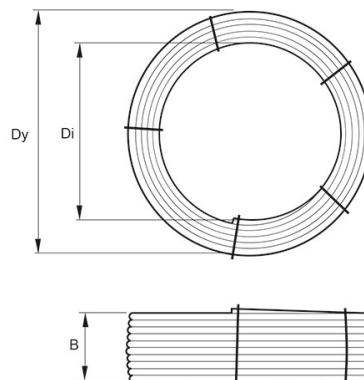

BYGGMÅTT

Dimensioner

Dy 1205 mm

Di 800 mm

B 250 mm

Vikt 71,7 kg

PIPELIFE SVERIGE AB

Industrivägen 1 · 524 41 Ljung · Sverige
Telefon: +46 513 221 00 · Fax: +46 513 221 99
Email: info@pipelife.se · Fakturaadress: invoice@pipelife.se