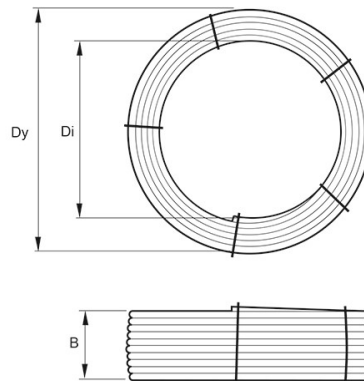

BYGGMÅTT

Dimensioner

Dy 1345 mm

Di 880 mm

B 320 mm

Vikt 92,1 kg

PIPELIFE SVERIGE AB

Industrivägen 1 · 524 41 Ljung · Sverige
Telefon: +46 513 221 00 · Fax: +46 513 221 99
Email: info@pipelife.se · Fakturaadress: invoice@pipelife.se