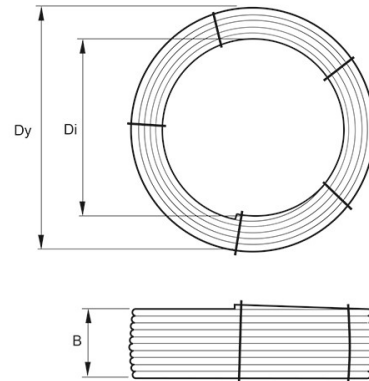

BYGGMÅTT

Dimensioner

Dy 505 mm

Di 430 mm

B 80 mm

Vikt 1,27 kg

PIPELIFE SVERIGE AB

Industrivägen 1 · 524 41 Ljung · Sverige
Telefon: +46 513 221 00 · Fax: +46 513 221 99
Email: info@pipelife.se · Fakturaadress: invoice@pipelife.se