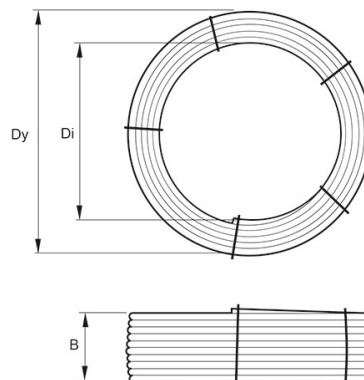

BYGGMÅTT

Dimensioner

Dy 575 mm

Di 445 mm

B 80 mm

Vikt 5,625 kg

PIPELIFE SVERIGE AB

Industrivägen 1 · 524 41 Ljung · Sverige
Telefon: +46 513 221 00 · Fax: +46 513 221 99
Email: info@pipelife.se · Fakturaadress: invoice@pipelife.se