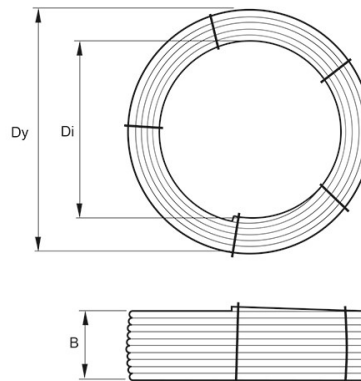

BYGGMÅTT

Dimensioner

Dy 610 mm

Di 450 mm

B 100 mm

Vikt 7 kg

PIPELIFE SVERIGE AB

Industrivägen 1 · 524 41 Ljung · Sverige
Telefon: +46 513 221 00 · Fax: +46 513 221 99
Email: info@pipelife.se · Fakturaadress: invoice@pipelife.se