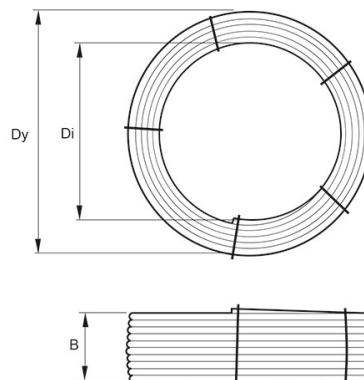

BYGGMÅTT

Dimensioner

Dy 820 mm

Di 600 mm

B 95 mm

Vikt 9,55 kg

PIPELIFE SVERIGE AB

Industrivägen 1 · 524 41 Ljung · Sverige
Telefon: +46 513 221 00 · Fax: +46 513 221 99
Email: info@pipelife.se · Fakturaadress: invoice@pipelife.se