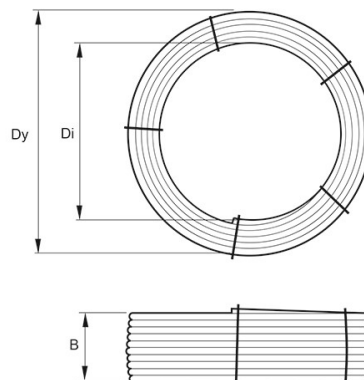

BYGGMÅTT

Dimensioner

Dy 1160 mm

Di 900 mm

B 150 mm

Vikt 22,025 kg

PIPELIFE SVERIGE AB

Industrivägen 1 · 524 41 Ljung · Sverige
Telefon: +46 513 221 00 · Fax: +46 513 221 99
Email: info@pipelife.se · Fakturaadress: invoice@pipelife.se