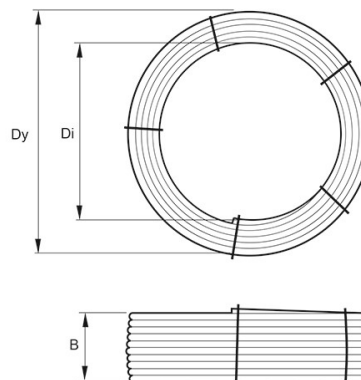

BYGGMÅTT

Dimensioner

Dy 800 mm

Di 600 mm

B 80 mm

Vikt 9,4 kg

PIPELIFE SVERIGE AB

Industrivägen 1 · 524 41 Ljung · Sverige
Telefon: +46 513 221 00 · Fax: +46 513 221 99
Email: info@pipelife.se · Fakturaadress: invoice@pipelife.se