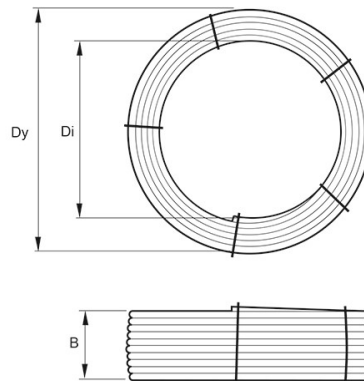

BYGGMÅTT

Dimensioner

Dy 2315 mm

Di 2150 mm

B 450 mm

Vikt 214,1 kg

PIPELIFE SVERIGE AB

Industrivägen 1 · 524 41 Ljung · Sverige
Telefon: +46 513 221 00 · Fax: +46 513 221 99
Email: info@pipelife.se · Fakturaadress: invoice@pipelife.se