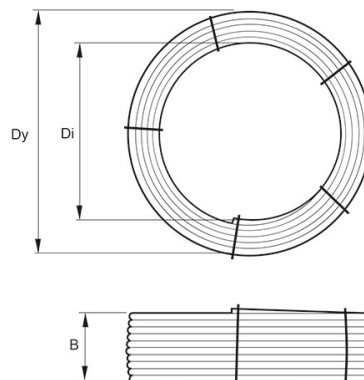

BYGGMÅTT

Dimensioner

Dy 2610 mm

Di 1980 mm

B 550 mm

Vikt 318,2 kg

PIPELIFE SVERIGE AB

Industrivägen 1 · 524 41 Ljung · Sverige
Telefon: +46 513 221 00 · Fax: +46 513 221 99
Email: info@pipelife.se · Fakturaadress: invoice@pipelife.se