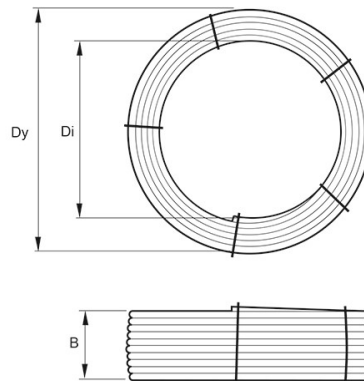

BYGGMÅTT

Dimensioner

Dy 1195 mm

Di 800 mm

B 240 mm

Vikt 45,621 kg

PIPELIFE SVERIGE AB

Industrivägen 1 · 524 41 Ljung · Sverige
Telefon: +46 513 221 00 · Fax: +46 513 221 99
Email: info@pipelife.se · Fakturaadress: invoice@pipelife.se