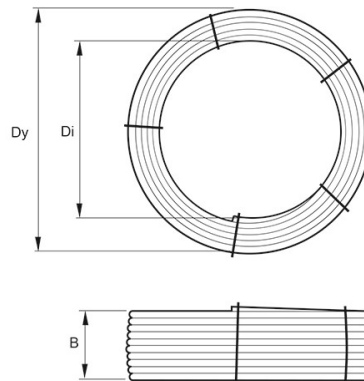

### TEKNISK SPECIFIKATION

D	50 mm
e	4,6 mm
l	100 m

## BYGGMÅTT

### Dimensioner

Dy 1510 mm

Di 1090 mm

B 300 mm

Vikt 69,154 kg