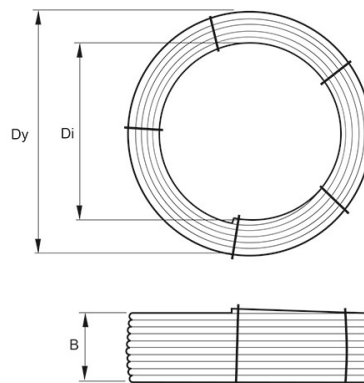

BYGGMÅTT

Dimensioner

Dy 2010 mm

Di 1580 mm

B 315 mm

Vikt 104,737 kg

PIPELIFE SVERIGE AB

Industrivägen 1 · 524 41 Ljung · Sverige
Telefon: +46 513 221 00 · Fax: +46 513 221 99
Email: info@pipelife.se · Fakturaadress: invoice@pipelife.se