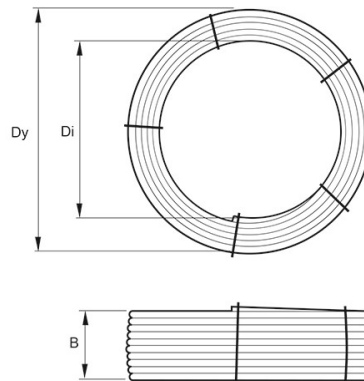

BYGGMÅTT

Dimensioner

Dy 805 mm

Di 480 mm

B 200 mm

Vikt 25,813 kg

PIPELIFE SVERIGE AB

Industrivägen 1 · 524 41 Ljung · Sverige
Telefon: +46 513 221 00 · Fax: +46 513 221 99
Email: info@pipelife.se · Fakturaadress: invoice@pipelife.se