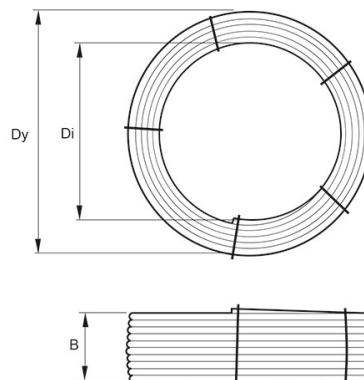

BYGGMÅTT

Dimensioner

Dy 1055 mm

Di 650 mm

B 200 mm

Vikt 36,466 kg

PIPELIFE SVERIGE AB

Industrivägen 1 · 524 41 Ljung · Sverige
Telefon: +46 513 221 00 · Fax: +46 513 221 99
Email: info@pipelife.se · Fakturaadress: invoice@pipelife.se