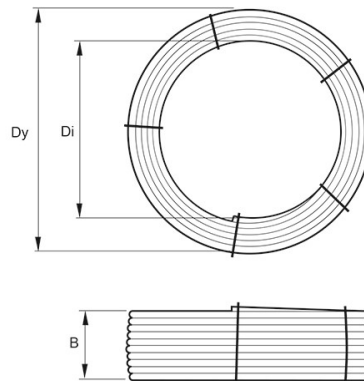

BYGGMÅTT

Dimensioner

Dy 1450 mm

Di 910 mm

B 320 mm

Vikt 88,496 kg

PIPELIFE SVERIGE AB

Industrivägen 1 · 524 41 Ljung · Sverige
Telefon: +46 513 221 00 · Fax: +46 513 221 99
Email: info@pipelife.se · Fakturaadress: invoice@pipelife.se