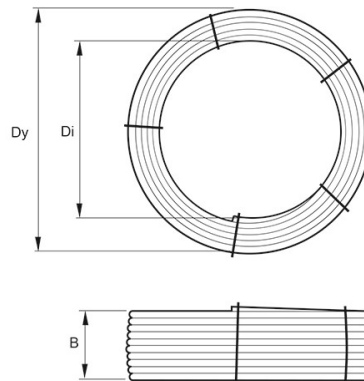

BYGGMÅTT

Dimensioner

Dy 1695 mm

Di 1110 mm

B 350 mm

Vikt 146,954 kg

PIPELIFE SVERIGE AB

Industrivägen 1 · 524 41 Ljung · Sverige
Telefon: +46 513 221 00 · Fax: +46 513 221 99
Email: info@pipelife.se · Fakturaadress: invoice@pipelife.se