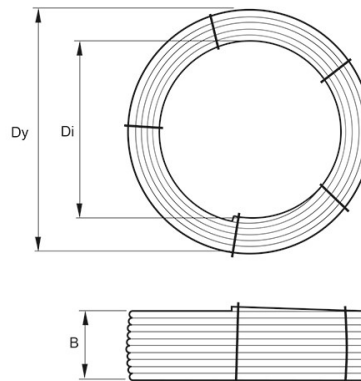

BYGGMÅTT

Dimensioner

Dy 1495 mm

Di 890 mm

B 440 mm

Vikt 131,888 kg

PIPELIFE SVERIGE AB

Industrivägen 1 · 524 41 Ljung · Sverige
Telefon: +46 513 221 00 · Fax: +46 513 221 99
Email: info@pipelife.se · Fakturaadress: invoice@pipelife.se