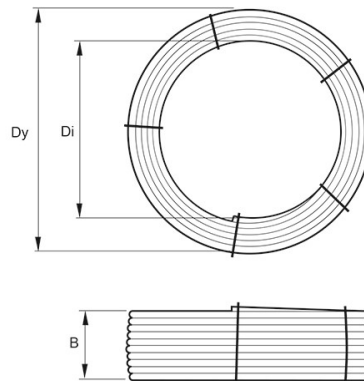

BYGGMÅTT

Dimensioner

Dy 370 mm

Di 320 mm

B 80 mm

Vikt 0,95 kg

PIPELIFE SVERIGE AB

Industrivägen 1 · 524 41 Ljung · Sverige
Telefon: +46 513 221 00 · Fax: +46 513 221 99
Email: info@pipelife.se · Fakturaadress: invoice@pipelife.se