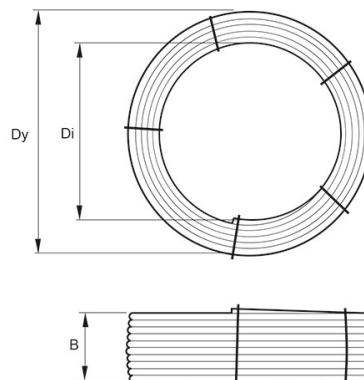

BYGGMÅTT

Dimensioner

Dy 745 mm

Di 605 mm

B 120 mm

Vikt 4,56 kg

PIPELIFE SVERIGE AB

Industrivägen 1 · 524 41 Ljung · Sverige
Telefon: +46 513 221 00 · Fax: +46 513 221 99
Email: info@pipelife.se · Fakturaadress: invoice@pipelife.se