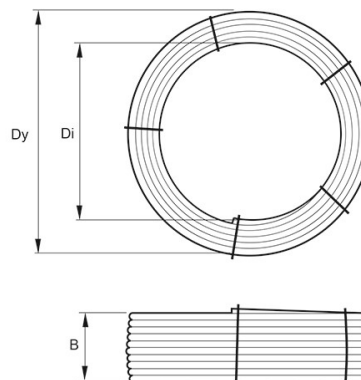

BYGGMÅTT

Dimensioner

Dy 450 mm

Di 350 mm

B 80 mm

Vikt 1,9 kg

PIPELIFE SVERIGE AB

Industrivägen 1 · 524 41 Ljung · Sverige
Telefon: +46 513 221 00 · Fax: +46 513 221 99
Email: info@pipelife.se · Fakturaadress: invoice@pipelife.se