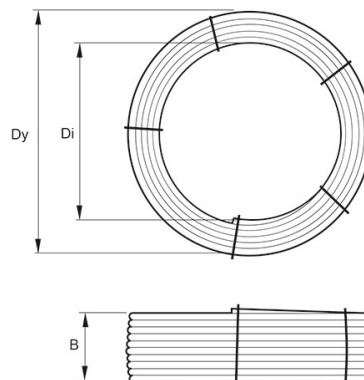

BYGGMÅTT

Dimensioner

Dy 565 mm

Di 400 mm

B 100 mm

Vikt 3,62 kg

PIPELIFE SVERIGE AB

Industrivägen 1 · 524 41 Ljung · Sverige
Telefon: +46 513 221 00 · Fax: +46 513 221 99
Email: info@pipelife.se · Fakturaadress: invoice@pipelife.se