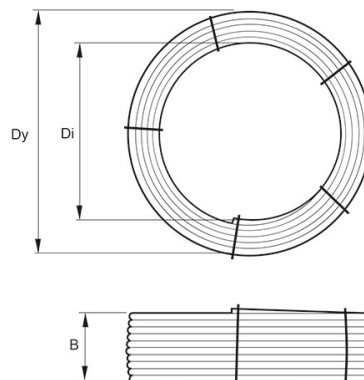

BYGGMÅTT

Dimensioner

Dy 680 mm

Di 470 mm

B 95 mm

Vikt 5,76 kg

PIPELIFE SVERIGE AB

Industrivägen 1 · 524 41 Ljung · Sverige
Telefon: +46 513 221 00 · Fax: +46 513 221 99
Email: info@pipelife.se · Fakturaadress: invoice@pipelife.se