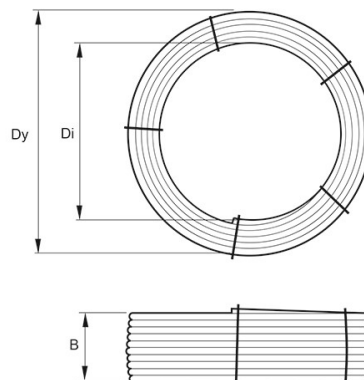

BYGGMÅTT

Dimensioner

Dy 465 mm

Di 360 mm

B 80 mm

Vikt 2,375 kg

PIPELIFE SVERIGE AB

Industrivägen 1 · 524 41 Ljung · Sverige
Telefon: +46 513 221 00 · Fax: +46 513 221 99
Email: info@pipelife.se · Fakturaadress: invoice@pipelife.se