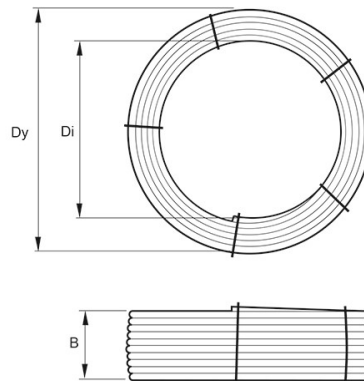

### TEKNISK SPECIFIKATION

D	75 mm
e	6,8 mm
l	50 m

## BYGGMÅTT

### Dimensioner

Dy 2230 mm

Di 1800 mm

B 300 mm

Vikt 72,65 kg