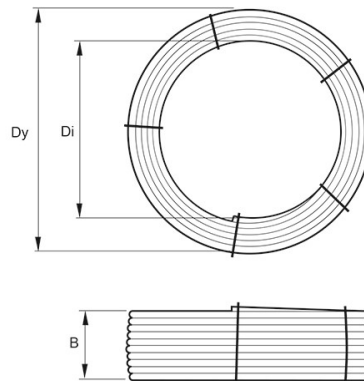

BYGGMÅTT

Dimensioner

Dy 2610 mm

Di 1980 mm

B 440 mm

Vikt 160 kg

PIPELIFE SVERIGE AB

Industrivägen 1 · 524 41 Ljung · Sverige
Telefon: +46 513 221 00 · Fax: +46 513 221 99
Email: info@pipelife.se · Fakturaadress: invoice@pipelife.se