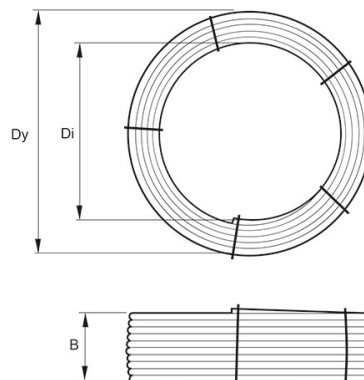

BYGGMÅTT

Dimensioner

Dy 735 mm

Di 560 mm

B 110 mm

Vikt 9 kg

PIPELIFE SVERIGE AB

Industrivägen 1 · 524 41 Ljung · Sverige
Telefon: +46 513 221 00 · Fax: +46 513 221 99
Email: info@pipelife.se · Fakturaadress: invoice@pipelife.se