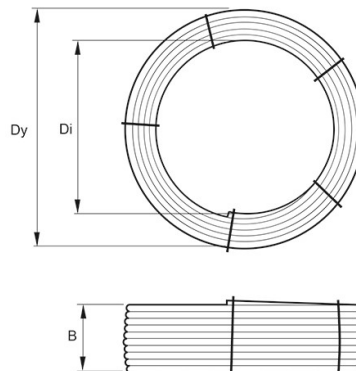

BYGGMÅTT

Dimensioner

Dy 1450 mm

Di 910 mm

B 320 mm

Vikt 61,763 kg

MILJÖBEDÖMNING

Produkten har klass **B** hos Sunda hus