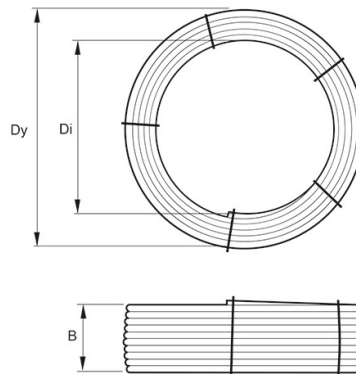

### TEKNISK SPECIFIKATION

D	40 mm
e	2,4 mm
l	300 m

## BYGGMÅTT

### Dimensioner

Dy 1495 mm

Di 890 mm

B 440 mm

Vikt 91,855 kg