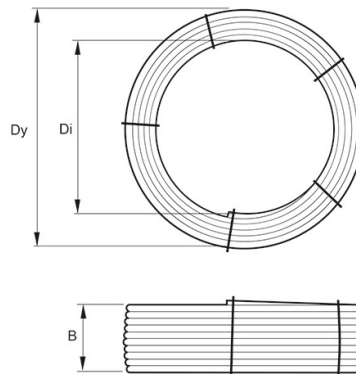

BYGGMÅTT

Dimensioner

Dy 1195 mm

Di 800 mm

B 240 mm

Vikt 32,7 kg

MILJÖBEDÖMNING

Produkten har klass **B** hos Sunda hus