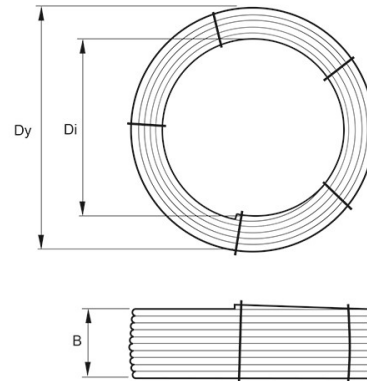

PE RÖR 63X5,8 SDR11 100M BRUN STRIPE

RSK-nr 2522056

SAP 70023236

PRODUKTBESKRIVNING

PE100 RC enligt EN12201

RC står för "Resistant to crack"

Råvaran är certifierad enligt PAS 1075.

AMA kod: PB-.5121 Ledning av PE-rör, standardiserade tryckrör

BYGGMÅTT

Dimensioner	
Dy	2010 mm
Di	1580 mm
B	315 mm
Vikt	104,737 kg

MILJÖBEDÖMNING

Produkten har klass B hos Sunda hus

Produkten har klass Accepteras hos Byggsvarubedömningen

Produkten är registrerad hos Basta