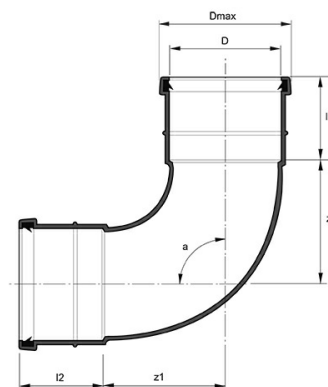

PP STILLA BÖJ 75X90° LÅNG RADIE, ALLMUFFAD

RSK-nr 2830606

SAP 70007821

PRODUKTBESKRIVNING

PP Stilla böj med lång radie, allmuffad och med två muffar, tätningsring och ljuddämpande avloppssystem, blå.

Vi har produkter anpassade
till branschregler Säker
Vatteninstallation 2016:1.

BYGGMÅTT

Dimensioner	
D	75 mm
a	90 °
Dmax	93 mm
z1	76 mm
l2	50 mm
Vikt	0,297 kg

PIPELIFE SVERIGE AB

Box 50 · 524 02 Ljung · Sverige

Telefon: +46 513 221 00 · Fax: +46 513 221 99

Email: info@pipelife.se · Fakturaadress: invoice@pipelife.se