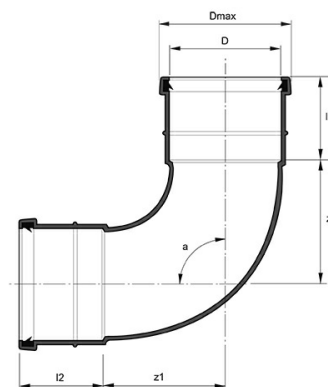

PP STILLA BÖJ 110X90° LÅNG RADIE, ALLMUFFAD

RSK-nr 2830611

SAP 70007822

PRODUKTBESKRIVNING

PP Stilla böj med lång radie, allmuffad och med två muffar, tätningsring och ljuddämpande avloppssystem, blå.

Vi har produkter anpassade
till branschregler Säker
Vatteninstallation 2016:1.

BYGGMÅTT

Dimensioner	
D	110 mm
a	90 °
Dmax	131 mm
z1	116 mm
l2	61 mm
Vikt	0,579 kg

PIPELIFE SVERIGE AB

Box 50 · 524 02 Ljung · Sverige

Telefon: +46 513 221 00 · Fax: +46 513 221 99

Email: info@pipelife.se · Fakturaadress: invoice@pipelife.se