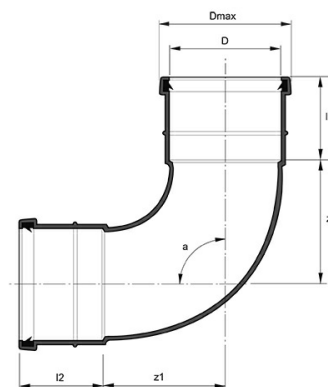

PP STILLA BÖJ 50X90° LÅNG RADIE, ALLMUFFAD

RSK-nr 2830639

SAP 70007820

PRODUKTBESKRIVNING

PP Stilla böj med lång radie, allmuffad och med två muffar, tätningsring och ljuddämpande avloppssystem, blå.

Vi har produkter anpassade
till branschregler Säker
Vatteninstallation 2016:1.

BYGGMÅTT

Dimensioner	
D	50 mm
a	90 °
Dmax	68 mm
z1	46 mm
l2	45 mm
Vikt	0,135 kg

PIPELIFE SVERIGE AB

Box 50 · 524 02 Ljung · Sverige

Telefon: +46 513 221 00 · Fax: +46 513 221 99

Email: info@pipelife.se · Fakturaadress: invoice@pipelife.se