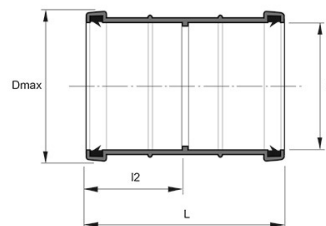

BYGGMÅTT

Dimensioner

D	160 mm
Dmax	191 mm
L	222 mm
Vikt	0,7 kg

PIPELIFE SVERIGE AB

Box 50 · 524 02 Ljung · Sverige

Telefon: +46 513 221 00 · Fax: +46 513 221 99

Email: info@pipelife.se · Fakturaadress: invoice@pipelife.se