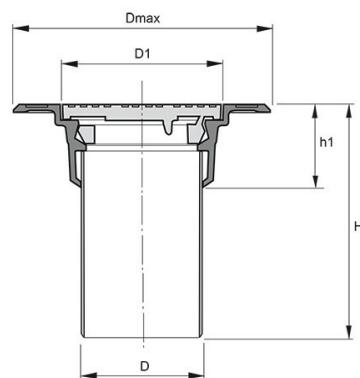

TELESKOPBETÄCKNING, POLAR T20 BASIC RUND

RSK-nr 7038204

SAP 70006743

PRODUKTBESKRIVNING

För rensbrunn

Körbar 40 ton

Levereras inklusive manschett

BYGGMÅTT

Dimensioner	
D	160 mm
D1	216 mm
Dmax	340 mm
H	910 mm
h1	110 mm

PIPELIFE SVERIGE AB

Box 50 · 524 02 Ljung · Sverige

Telefon: +46 513 221 00 · Fax: +46 513 221 99

Email: info@pipelife.se · Fakturaadress: invoice@pipelife.se