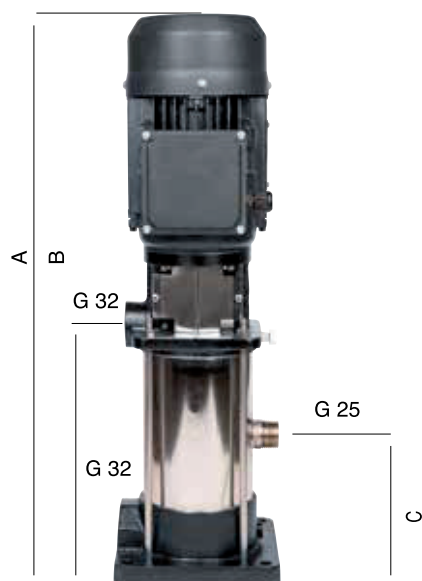

# DEBE HIQ EJEKTORPUMPAR

- Nyutvecklad med marknadens bästa verkningsgrad
- Enkel ersättning av äldre pumpar
- Enkel konstruktion, långlivad och driftsäker
- Minimalt servicebehov
- Kan förses med alla på marknaden existerande ejektorer
- Tystgående

Modell	A	B	C
DB E60	612	274	205
DB E80	670	322	205
DB E100	744	370	205

Modell	Art nr	Motor	Märk - ström	Djup*	Flöde	Vikt kg
DB E60	3401 006	1,10	2,4	15	2880	23
				25	1920	
				35	1200	
				40	950	
				45	650	
				50	560	
				55	480	
DB E80	3401 008	1,50	3,2	25	2880	25
				35	1920	
				45	1200	
				55	900	
				60	650	
				65	600	
				70	480	
DB E100	3401 010	2,20	4,5	40	1600	29
				50	1100	
				60	820	
				70	650	
				80	540	
				90	420	
				100	370	