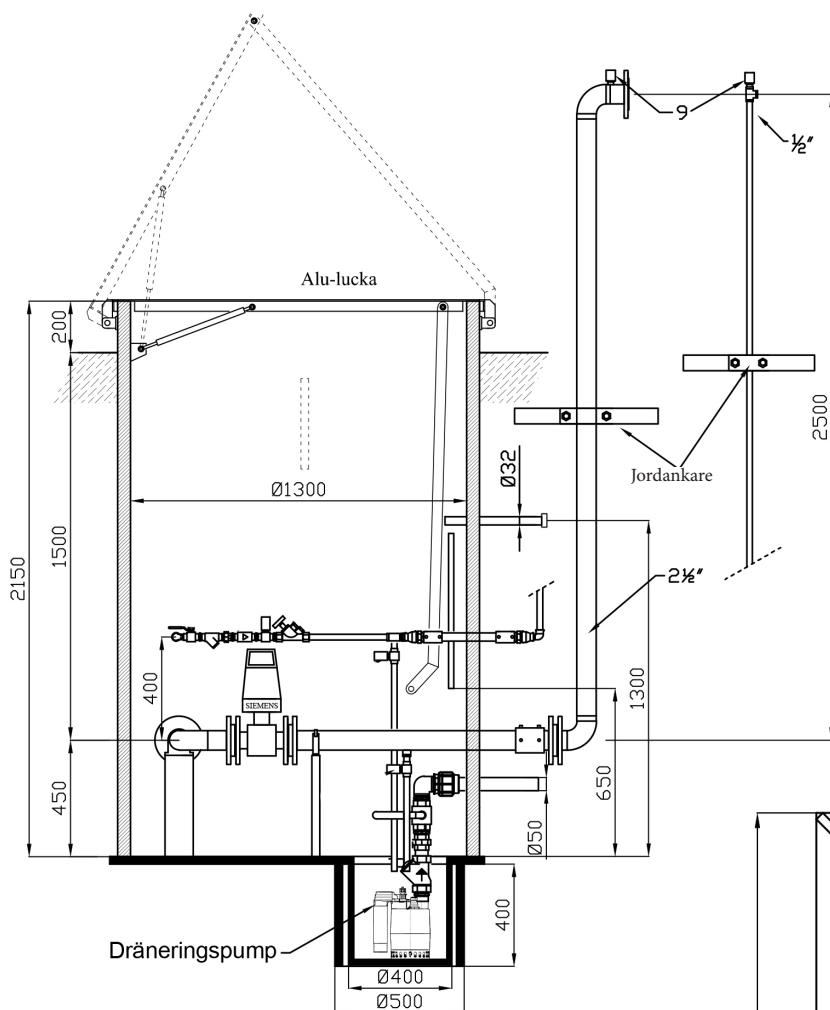

KZ vattenkiosk i brunn med aluminiumlock

KZ vattenkiosk i brunn

Principskiss/ritning över vattenkiosk i brunn med aluminiumlock.

Brunnen är tillverkad i PE med extrudersvetsade skarvar och genomföringar för 100-procentig täthet.

Nedan samma skiss men ovanifrån. Brunnen har ljus insida för en bra arbetsmiljö.