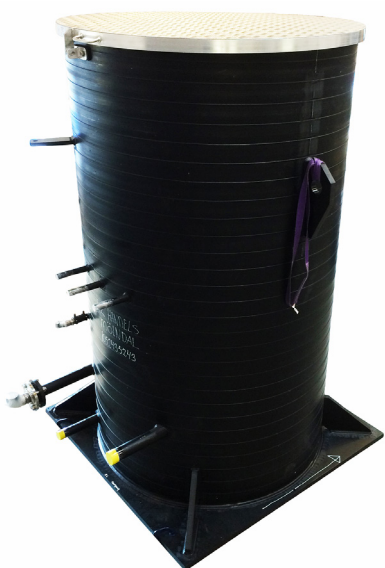

## **KZ vattenkiosk i brunn**

Enheten består av en komplett prefabricerad brunn där alla ingående komponenter är testade och provkörda. Samtliga brunnens skarvar är extrudersvetsade på både in och utsida och är därmed helt tät.

## **KZ vattenkiosk i brunn**

Principskiss/ritning över vattenkiosk i brunn med aluminiumlock.

Brunnen är tillverkad i PE med extrudersvetsade skarvar och genomföringar för 100-procentig täthet.

Nedan samma skiss men ovanifrån. Brunnen har ljus insida för en bra arbetsmiljö.