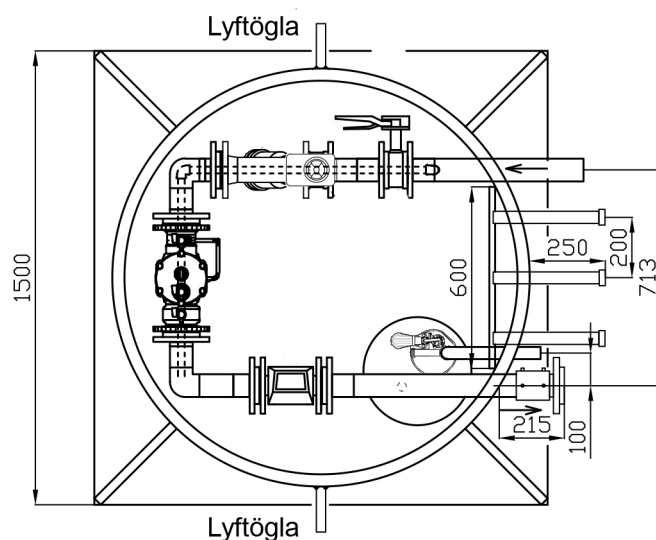

## **KZ vattenkiosk i brunn**

Principskiss/ritning över vattenkiosk i brunn med aluminiumlock.

Brunnen är tillverkad i PE med extrudersvetsade skarvar och genomföringar för 100-procentig täthet.

Nedan samma skiss men ovanifrån. Brunnen har ljus insida för en bra arbetsmiljö.