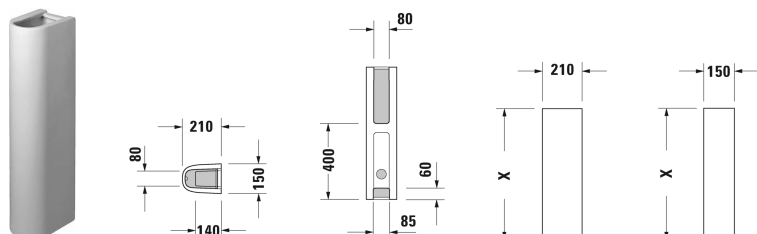

**Golvpelare, väggavlopp rekommenderas # 0865160000**

| < 150 mm > |

Golvpelare, väggavlopp rekommenderas	Dimension	Vikt	Ordernummer
till # 030065, 030060, 030055, 030410, 030480, 030470, 033213, 030760, 030750			
<b>Färger</b>			
00 Alpinvit			
<b>Variant</b>			
	150 x 210 mm	14,000 kg	0865160000
Sanitärt porslin med den speciella WonderGliss-ytan kommer att hålla sig ren och snygg en lång tid framöver. Vid beställning av WondeGliss vänligen lägg till en "1" som elfte siffr i artikelnumret.			
<b>Passande produkter</b>			
Tvättställ med bräddavlopp, med hylla för armatur, undersidan glaserad, 600 x 450 mm	600 x 450 mm		030060
Tvättställ med bräddavlopp, med hylla för armatur, undersidan glaserad, 550 x 430 mm	550 x 430 mm		030055
Tvättställ med bräddavlopp, med hylla för armatur, undersidan glaserad, 650 x 485 mm	650 x 485 mm		030065
Tvättställ Med utan bräddavlopp, med hylla för armatur, med kranhålsförberedelse, undersidan glaserad, 600 x 450 mm	600 x 450 mm		030760
Tvättställ Med utan bräddavlopp, med hylla för armatur, med kranhålsförberedelse, undersidan glaserad, 500 x 360 mm	500 x 360 mm		030750
Dubbeltvättställ, möbeldubbeltvättställ med bräddavlopp, med hylla för armatur, undersidan glaserad, 1300 x 485 mm	1300 x 485 mm		033213
Tvättställ, möbeltvättställ med hylla för armatur, 1050 x 485 mm	1050 x 485 mm		030410
Tvättställ, möbeltvättställ med hylla för armatur, 700 x 490 mm	700 x 490 mm		030470
Tvättställ, möbeltvättställ med hylla för armatur, 850 x 485 mm	850 x 485 mm		030480

Alla tekniska ritningar innehåller nödvändiga mått för standardtoleranser. Anges i mm och är inte exakta. Exakta mått kan endast få på den färdiga porslinsprodukten.