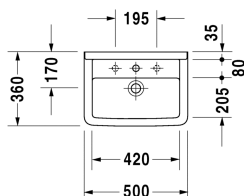

Tvättställ # 0300500000 / 0300500030

|< 500 mm >|

Tvättställ	Dimension	Vikt	Ordernummer
med bräddavlopp, med hylla för armatur, undersidan glaserad, 500 mm			
Färger			
00 Alpinvit			
Variant			
●	500 x 360 mm	14,100 kg	0300500000
● ● ●	500 x 360 mm	14,100 kg	0300500030
Sanitärt porslin med den speciella WonderGliss-ytan kommer att hålla sig ren och snygg en lång tid framöver. Vid beställning av WonderGliss vänligen lägg till en "1" som elfte siffra i artikelnumret.			
Passande produkter			
Halvpelare till # 030050, 075045, 030160, 030155, 030750, 165 x 240 mm	165 x 240 mm		086517

Alla tekniska ritningar innehåller nödvändiga mått för standardtoleranser. Anges i mm och är inte exakta. Exakta mått kan endast få på den färdiga porslinsprodukten.