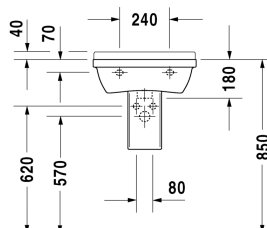

Tvättställ # 0300500000 / 0300500030

|< 500 mm >|

Tvättställ	Dimension	Vikt	Ordernummer
med bräddavlopp, med hylla för armatur, undersidan glaserad, 500 mm			
Färger			
00 Alpinvit			
Variant			
●	500 x 360 mm	14,100 kg	0300500000
● ● ●	500 x 360 mm	14,100 kg	0300500030
Sanitärt porslin med den speciella WonderGliss-ytan kommer att hålla sig ren och snygg en lång tid framöver. Vid beställning av WonderGliss vänligen lägg till en "1" som elfte siffra i artikelnumret.			
Passande produkter			
Halvpelare till # 030050, 075045, 030160, 030155, 030750, 165 x 240 mm	165 x 240 mm		086517

Alla tekniska ritningar innehåller nödvändiga mått för standardtoleranser. Anges i mm och är inte exakta. Exakta mått kan endast få på den färdiga porslinsprodukten.