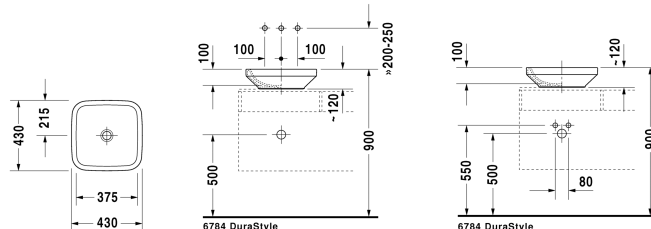

Tvättställsskål # 0349430000

| < 430 mm > |

Tvättställsskål	Dimension	Vikt	Ordernummer
slipad, utan bräddavlopp, utan hylla för armatur, Inklusive fäste, 430 mm			
Färger			
00 Alpinvit			
Variant			
☒	430 x 430 mm	10,300 kg	0349430000
Sanitært porslin med den speciella WonderGliss-ytan kommer att hålla sig ren och snygg en lång tid framöver. Vid beställning av WondeGliss vänligen lägg till en "1" som elfte siffra i artikelnumret.			
Bottenventil, fast till tvättställ utan bräddavlopp	50 mm	0,300 kg	005024
Design vattenlås		1,500 kg	005036
Passande produkter			
Vägghängt underskåp 1 utdragslåda, 1 bänktop inkl ett urtag, för 1 bänkmonterat centrerat tvättställ, 800 x 550 mm	800 x 550 mm		KT6694
Vägghängt underskåp 1 utdragslåda, 1 bänktop inkl ett urtag, för 1 bänkmonterat centrerat tvättställ, 1000 x 550 mm	1000 x 550 mm		KT6695
Vägghängt underskåp 1 utdragslåda, 1 bänktop inkl ett urtag, för 1 bänkmonterat centrerat tvättställ, 1200 x 550 mm	1200 x 550 mm		KT6696
Vägghängt underskåp 2 utdragslådor, 1 bänkskiva med en eller två håltagning, för 1 eller 2 bänkmonterade tvättställ, 1400 x 550 mm	1400 x 550 mm		KT6697 B/L/R
Vägghängt underskåp 2 utdragslådor, Övre lådan med håltagning för vattenlås och kåpa., 1 bänktop inkl ett urtag, för 1 bänkmonterat centrerat tvättställ, 800 x 550 mm	800 x 550 mm		KT6654
Vägghängt underskåp 2 utdragslådor, Övre lådan med håltagning för vattenlås och kåpa., 1 bänktop inkl ett urtag, för 1 bänkmonterat centrerat tvättställ, 1000 x 550 mm	1000 x 550 mm		KT6655
Vägghängt underskåp 2 utdragslådor, Övre lådan med håltagning för vattenlås och kåpa., 1 bänktop inkl ett urtag, för 1 bänkmonterat centrerat tvättställ, 1200 x 550 mm	1200 x 550 mm		KT6656