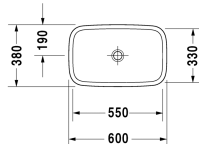

Tvättställsskål # 0349600000

| < 600 mm > |

Tvättställsskål	Dimension	Vikt	Ordernummer
slipad, utan bräddavlopp, utan hylla för armatur, Inklusive fäste, 600 mm			
Färger			
00 Alpinvit			
Variant			
☒	600 x 380 mm	12,000 kg	0349600000
Sanitært porslin med den speciella WonderGliss-ytan kommer att hålla sig ren och snygg en lång tid framöver. Vid beställning av WondeGliss vänligen lägg till en "1" som elfte siffra i artikelnumret.			
Bottenventil, fast till tvättställ utan bräddavlopp	50 mm	0,300 kg	005024
Design vattenlås		1,500 kg	005036
Passande produkter			
Vägghängt underskåp 1 utdragslåda, 1 bänktop inkl ett urtag, för 1 bänkmonterat centrerat tvättställ, 800 x 550 mm	800 x 550 mm		KT6694
Vägghängt underskåp 1 utdragslåda, 1 bänktop inkl ett urtag, för 1 bänkmonterat centrerat tvättställ, 1000 x 550 mm	1000 x 550 mm		KT6695
Vägghängt underskåp 1 utdragslåda, 1 bänktop inkl ett urtag, för 1 bänkmonterat centrerat tvättställ, 1200 x 550 mm	1200 x 550 mm		KT6696
Vägghängt underskåp 2 utdragslådor, 1 bänkskiva med en eller två håltagning, för 1 eller 2 bänkmonterade tvättställ, 1400 x 550 mm	1400 x 550 mm		KT6697 B/L/R
Vägghängt underskåp 2 utdragslådor, Övre lådan med håltagning för vattenlås och kåpa., 1 bänktop inkl ett urtag, för 1 bänkmonterat centrerat tvättställ, 800 x 550 mm	800 x 550 mm		KT6654
Vägghängt underskåp 2 utdragslådor, Övre lådan med håltagning för vattenlås och kåpa., 1 bänktop inkl ett urtag, för 1 bänkmonterat centrerat tvättställ, 1000 x 550 mm	1000 x 550 mm		KT6655
Vägghängt underskåp 2 utdragslådor, Övre lådan med håltagning för vattenlås och kåpa., 1 bänktop inkl ett urtag, för 1 bänkmonterat centrerat tvättställ, 1200 x 550 mm	1200 x 550 mm		KT6656