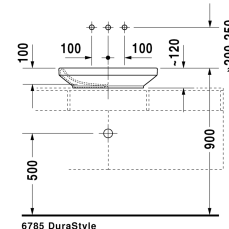

Tvättställsskål # 0349600000

| < 600 mm > |

Tvättställsskål	Dimension	Vikt	Ordernummer
slipad, utan bräddavlopp, utan hylla för armatur, Inklusive fäste, 600 mm			
Färger			
00 Alpinvit			
Variant			
☒	600 x 380 mm	12,000 kg	0349600000
Sanitært porslin med den speciella WonderGliss-ytan kommer att hålla sig ren och snygg en lång tid framöver. Vid beställning av WondeGliss vänligen lägg till en "1" som elfte siffra i artikelnumret.			
Bottenventil, fast till tvättställ utan bräddavlopp	50 mm	0,300 kg	005024
Design vattenlås		1,500 kg	005036
Passande produkter			
Vägghängt underskåp 1 utdragslåda, 1 bänktop inkl ett urtag, för 1 bänkmonterat centrerat tvättställ, 800 x 550 mm	800 x 550 mm		KT6694
Vägghängt underskåp 1 utdragslåda, 1 bänktop inkl ett urtag, för 1 bänkmonterat centrerat tvättställ, 1000 x 550 mm	1000 x 550 mm		KT6695
Vägghängt underskåp 1 utdragslåda, 1 bänktop inkl ett urtag, för 1 bänkmonterat centrerat tvättställ, 1200 x 550 mm	1200 x 550 mm		KT6696
Vägghängt underskåp 2 utdragslådor, 1 bänkskiva med en eller två håltagning, för 1 eller 2 bänkmonterade tvättställ, 1400 x 550 mm	1400 x 550 mm		KT6697 B/L/R
Vägghängt underskåp 2 utdragslådor, Övre lådan med håltagning för vattenlås och kåpa., 1 bänktop inkl ett urtag, för 1 bänkmonterat centrerat tvättställ, 800 x 550 mm	800 x 550 mm		KT6654
Vägghängt underskåp 2 utdragslådor, Övre lådan med håltagning för vattenlås och kåpa., 1 bänktop inkl ett urtag, för 1 bänkmonterat centrerat tvättställ, 1000 x 550 mm	1000 x 550 mm		KT6655
Vägghängt underskåp 2 utdragslådor, Övre lådan med håltagning för vattenlås och kåpa., 1 bänktop inkl ett urtag, för 1 bänkmonterat centrerat tvättställ, 1200 x 550 mm	1200 x 550 mm		KT6656