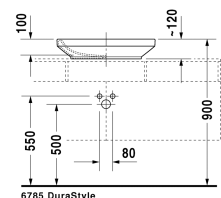

Tvättställsskål # 0349600000

| < 600 mm > |

Tvättställsskål	Dimension	Vikt	Ordernummer
slipad, utan bräddavlopp, utan hylla för armatur, Inklusive fäste, 600 mm			
Färger			
00 Alpinvit			
Variant			
☒	600 x 380 mm	12,000 kg	0349600000
Sanitært porslin med den speciella WonderGliss-ytan kommer att hålla sig ren och snygg en lång tid framöver. Vid beställning av WondeGliss vänligen lägg till en "1" som elfte siffra i artikelnumret.			
Bottenventil, fast till tvättställ utan bräddavlopp	50 mm	0,300 kg	005024
Design vattenlås		1,500 kg	005036
Passande produkter			
Vägghängt underskåp 1 utdragslåda, 1 bänktop inkl ett urtag, för 1 bänkmonterat centrerat tvättställ, 800 x 550 mm	800 x 550 mm		KT6694
Vägghängt underskåp 1 utdragslåda, 1 bänktop inkl ett urtag, för 1 bänkmonterat centrerat tvättställ, 1000 x 550 mm	1000 x 550 mm		KT6695
Vägghängt underskåp 1 utdragslåda, 1 bänktop inkl ett urtag, för 1 bänkmonterat centrerat tvättställ, 1200 x 550 mm	1200 x 550 mm		KT6696
Vägghängt underskåp 2 utdragslådor, 1 bänkskiva med en eller två håltagning, för 1 eller 2 bänkmonterade tvättställ, 1400 x 550 mm	1400 x 550 mm		KT6697 B/L/R
Vägghängt underskåp 2 utdragslådor, Övre lådan med håltagning för vattenlås och kåpa., 1 bänktop inkl ett urtag, för 1 bänkmonterat centrerat tvättställ, 800 x 550 mm	800 x 550 mm		KT6654
Vägghängt underskåp 2 utdragslådor, Övre lådan med håltagning för vattenlås och kåpa., 1 bänktop inkl ett urtag, för 1 bänkmonterat centrerat tvättställ, 1000 x 550 mm	1000 x 550 mm		KT6655
Vägghängt underskåp 2 utdragslådor, Övre lådan med håltagning för vattenlås och kåpa., 1 bänktop inkl ett urtag, för 1 bänkmonterat centrerat tvättställ, 1200 x 550 mm	1200 x 550 mm		KT6656