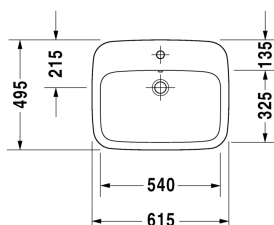

Inbyggnadstvättställ # 0374620000

| < 615 mm > |

Inbyggnadstvättställ	Dimension	Vikt	Ordernummer
för montering uppifrån, med bräddavlopp, med hylla för armatur, 615 mm			
Färger			
00 Alpinvit			
Variant			
●	615 x 495 mm	12,500 kg	0374620000
Sanitärt porslin med den speciella WonderGliss-ytan kommer att hålla sig ren och snygg en lång tid framöver. Vid beställning av WondeGliss vänligen lägg till en "1" som elfte siffra i artikelnumret.			
Passande produkter			
Vägghängt underskåp 1 utdragslåda, 1 bänktop inkl ett urtag, för 1 möbeltvättställ centrerat, 800 x 550 mm	800 x 550 mm		KT6794
Vägghängt underskåp 1 utdragslåda, 1 bänktop inkl ett urtag, för 1 möbeltvättställ centrerat, 1000 x 550 mm	1000 x 550 mm		KT6795
Vägghängt underskåp 1 utdragslåda, 1 bänktop inkl ett urtag, för 1 möbeltvättställ centrerat, 1200 x 550 mm	1200 x 550 mm		KT6796
Vägghängt underskåp 2 utdragslådor, 1 bänkskiva med en eller två håltagning, för 1 eller 2 möbeltvättställ, 1400 x 550 mm	1400 x 550 mm		KT6797 B/L/R
Vägghängt underskåp 2 utdragslådor, Övre lådan med håltagning för vattenlås och kåpa., 1 bänktop inkl ett urtag, för 1 möbeltvättställ centrerat, 800 x 550 mm	800 x 550 mm		KT6754
Vägghängt underskåp 2 utdragslådor, Övre lådan med håltagning för vattenlås och kåpa., 1 bänktop inkl ett urtag, för 1 möbeltvättställ centrerat, 1000 x 550 mm	1000 x 550 mm		KT6755
Vägghängt underskåp 2 utdragslådor, Övre lådan med håltagning för vattenlås och kåpa., 1 bänktop inkl ett urtag, för 1 möbeltvättställ centrerat, 1200 x 550 mm	1200 x 550 mm		KT6756
Vägghängt underskåp 4 utdragslådor, utdragslåda under tvättställ med utskärning och skydd för vattenlås, 1 bänkskiva med en eller två håltagning, för 1 eller 2 möbeltvättställ, 1400 x 550 mm	1400 x 550 mm		KT6757 B/L/R