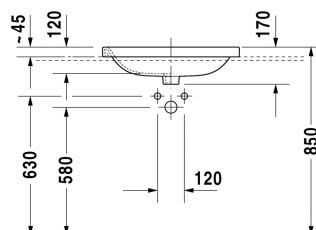

**Inbyggnadstvättställ # 0374620000**

| &lt; 615 mm &gt; |

Inbyggnadstvättställ	Dimension	Vikt	Ordernummer
för montering uppifrån, med bräddavlopp, med hylla för armatur, 615 mm			
<b>Färger</b>			
00 Alpinvit			
<b>Variant</b>			
●	615 x 495 mm	12,500 kg	0374620000
Sanitärt porslin med den speciella WonderGliss-ytan kommer att hålla sig ren och snygg en lång tid framöver. Vid beställning av WondeGliss vänligen lägg till en "1" som elfte siffra i artikelnumret.			
<b>Passande produkter</b>			
Vägghängt underskåp 1 utdragslåda, 1 bänktop inkl ett urtag, för 1 möbeltvättställ centrerat, 800 x 550 mm	800 x 550 mm		KT6794
Vägghängt underskåp 1 utdragslåda, 1 bänktop inkl ett urtag, för 1 möbeltvättställ centrerat, 1000 x 550 mm	1000 x 550 mm		KT6795
Vägghängt underskåp 1 utdragslåda, 1 bänktop inkl ett urtag, för 1 möbeltvättställ centrerat, 1200 x 550 mm	1200 x 550 mm		KT6796
Vägghängt underskåp 2 utdragslådor, 1 bänkskiva med en eller två håltagning, för 1 eller 2 möbeltvättställ, 1400 x 550 mm	1400 x 550 mm		KT6797 B/L/R
Vägghängt underskåp 2 utdragslådor, Övre lådan med håltagning för vattenlås och kåpa., 1 bänktop inkl ett urtag, för 1 möbeltvättställ centrerat, 800 x 550 mm	800 x 550 mm		KT6754
Vägghängt underskåp 2 utdragslådor, Övre lådan med håltagning för vattenlås och kåpa., 1 bänktop inkl ett urtag, för 1 möbeltvättställ centrerat, 1000 x 550 mm	1000 x 550 mm		KT6755
Vägghängt underskåp 2 utdragslådor, Övre lådan med håltagning för vattenlås och kåpa., 1 bänktop inkl ett urtag, för 1 möbeltvättställ centrerat, 1200 x 550 mm	1200 x 550 mm		KT6756
Vägghängt underskåp 4 utdragslådor, utdragslåda under tvättställ med utskärning och skydd för vattenlås, 1 bänkskiva med en eller två håltagning, för 1 eller 2 möbeltvättställ, 1400 x 550 mm	1400 x 550 mm		KT6757 B/L/R

*Alla tekniska ritningar innehåller nödvändiga mått för standardtoleranser. Anges i mm och är inte exakta. Exakta mått kan endast få på den färdiga porslinsprodukten.*