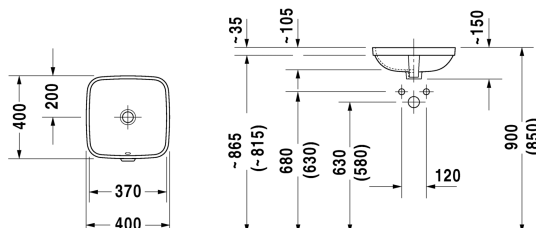

Inbyggnadstvättställ # 0373370000

| < 370 mm > |

Inbyggnadstvättställ	Dimension	Vikt	Ordernummer
för montering underifrån, Inklusive fäste för montering i träbänkskiva, med bräddavlopp, utan hylla för armatur, 370 mm			
Färger			
00 Alpinvit			
Variant			
☒	370 x 370 mm	6,200 kg	0373370000
Infobox			
För inbyggnadstvättställ underifrån avser måttangivelserna innermått.			
Sanitärt porslin med den speciella WonderGliss-ytan kommer att hålla sig ren och snygg en lång tid framöver. Vid beställning av WondeGliss vänligen lägg till en "1" som elfte siffra i artikelnumret.			
Bult-/skruvsats för montering i naturstensplattor, (med undantag av inbyggnadstvättstället Santosa 046651)		0,200 kg	005028
Passande produkter			
Bänkskiva för underlimmat tvättställ, fabriksmonterade Bänkskiva med 2 håltagningar, bredd min. se beställningsinformation, max. 2000 mm, per påbörjade 100 mm, grundpris för 800 mm, till underlimmat tvättställ fabriksmonterat, 550 mm	550 mm		F0091C
Bänkskiva för underlimmat tvättställ, fabriksmonterade Bänkskiva med en håltagning, bredd min. se beställningsinformation, max. 2000 mm, per påbörjade 100 mm, grundpris för 800 mm, till underlimmat tvättställ fabriksmonterat, 550 mm	550 mm		F0090C
Bänkskiva + ryggsida för underlimmat tvättställ, fabriksmonterade Bänkskiva med en håltagning, Bredd min. 800 mm, Bredd max. 2000 mm, per påbörjade 100 mm, grundpris för 800 mm, långsida mot vägg, 565 mm	565 mm		DL050C